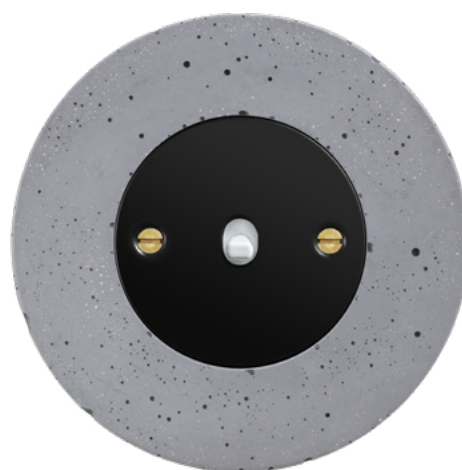

kolekce beton