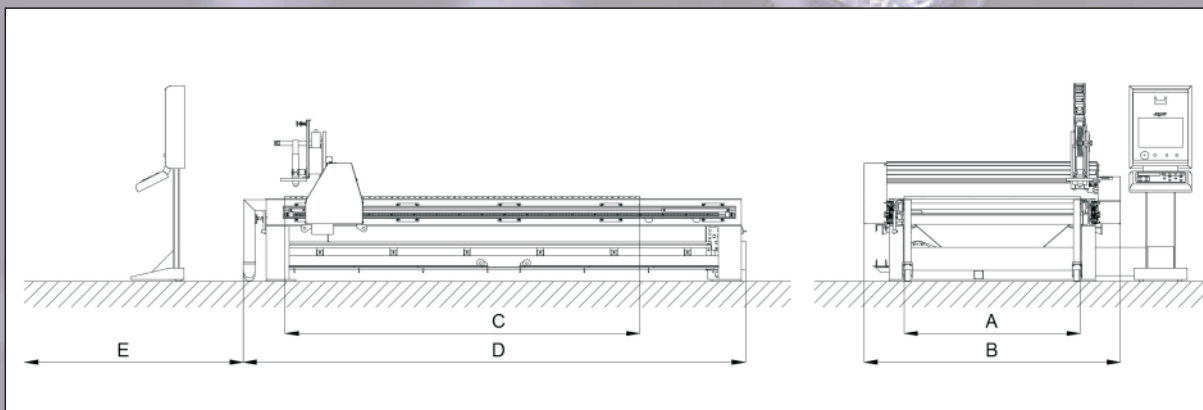

# SILVER ARROW

**Pálicí stroj v ekonomickém provedení,  
pro dělení materiálu výhradně plazmovou technologií.**

**Stroj je kompaktní portálové konstrukce s integrovaným výsuvným stolem, odpadní a odtahovou výbavou odsávacího systému a energořetězcem přívodu energií.**

**Ovládací panel není integrovaný na portálu stroje, ale na vlastním stojanu a je volně přemístitelný v rozsahu délky propojovacího kabelového svazku.**

Ke stroji dodáváme

[www.mgm-tabor.eu](http://www.mgm-tabor.eu)

## Přehled základních dat

SILVER ARROW		1500x3000	2000x6000
Pracovní šířka (mm)	A	1500	2000
Celková šířka (mm)	B	2270	2770
Pracovní délka (mm)	C	3000	6000
Celková délka (mm)	D	4450	7450
Celková délka s vysunutým stolem (mm)	E	7000	13000
Výška stolu (mm)		750	
Max. tloušťka materiálu (mm)		20	
Technologie pálení		plazma, značení	
Rychloposuv (m/min)		40	
Jmenovitý příkon (kVA)		1,5	

- Rozsah standardní řady strojů - šířka/délka - pracovní plochy je: 1 500 x 3 000 mm, 2 000 x 6 000 mm
- Stroj je konstruován pro řezání materiálu max. tloušťky:  $t_{max} = 20$  mm
- Pozicovací rychlost: 40 m/min.
- Nestandardní provedení nutno konzultovat
- Základní částí stroje je tuhý rám vybavený:
  - dráhou pro pojezd portálu
  - dráhou pro pojezd výsuvného stolu
  - speciálním odsávacím kanálem
  - energořetězcem
  - rozvaděčem řídicího systému
- Oboustranně hnaný portál se sníženou hmotností nabízí vysokou tuhost a vynikající statické i dynamické vlastnosti nezbytné pro optimální vedení plazmové technologie.
- Lineární vedení v osách X a Y jsou bezúdržbová a co je podstatné, v bezmazném provedení.
- Lineární převody v osách X a Y jsou opatřeny broušenými ozubenými hřebeny a pastorky a jsou opět v bezmazném provedení.
- Pojezdy v osách X a Y zajišťují výkonné servopohony.