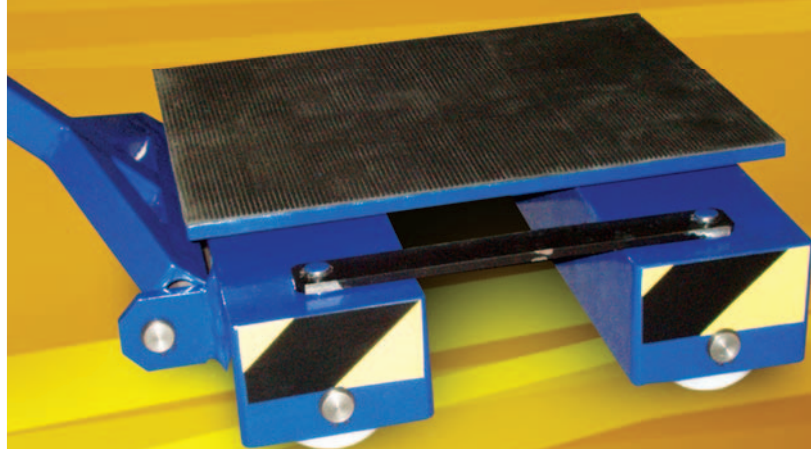

Transportné vozíky

TZ 10 TZ 16 TZ 20

- pre vnútropodnikovú prepravu ťažkých predmetov
- na prepravu nie sú potrebné žiadne žeriavy a stroje
- veľmi dobrá manipulačná schopnosť a riadenie
- nízka konštrukčná hmotnosť
- vysoká životnosť a minimálne nároky na údržbu

Špecifikácia:

- zostava sa skladá z dvoch nosných a jedného riadiaceho vozíka
- variácie pre 10, 16 a 20 ton