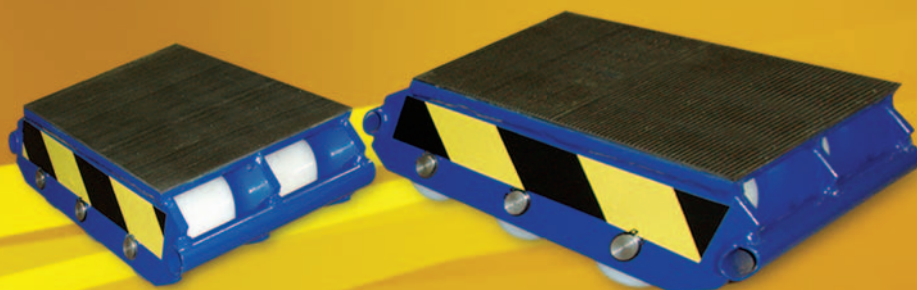

Transportné vozíky

TZ 10 TZ 16 TZ 20

- pre vnútropodnikovú prepravu ťažkých predmetov
- na prepravu nie sú potrebné žiadne žeriavy a stroje
- veľmi dobrá manipulačná schopnosť a riadenie
- nízka konštrukčná hmotnosť
- vysoká životnosť a minimálne nároky na údržbu

Špecifikácia:

- zostava sa skladá z dvoch nosných a jedného riadiaceho vozíka
- variácie pre 10, 16 a 20 ton