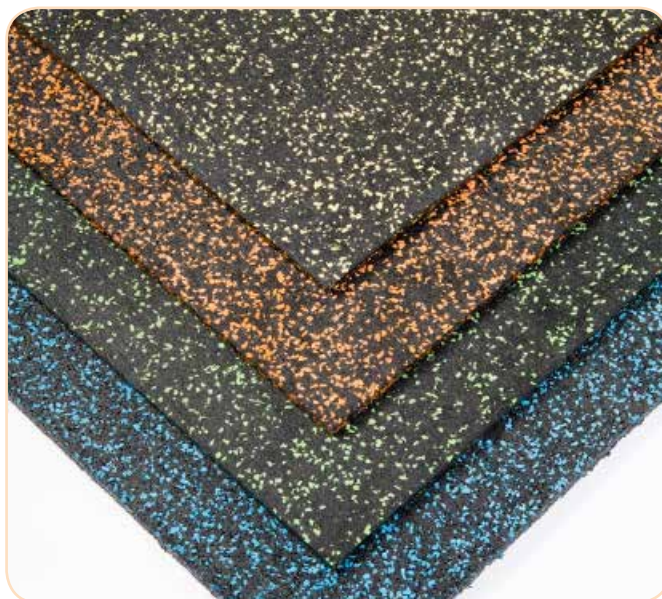

## Barevné provedení

Základní barvou fitness desek je barva černá, do které nabízíme barevný vsyp granulátů. Nejširší nabídka je u EPDM granulátů – celkem 24 základních barev. Které lze kombinovat a výsledná nabídka plně uspokojí i ty nejnáročnější požadavky.

### Základní nabídka barev:

modrá  
Raibow Blue  
odstín RAL 5017

žlutá  
Yellow  
odstín RAL 1012

červená  
RED  
odstín RAL 3016

zelená  
MAY GREEN  
odstín RAL 6017

fialová  
PURPLE  
odstín RAL 4005

Další barvy vám můžeme připravit na objednávku. Jako ekonomickou variantu barevných vsypů nabízíme recyklované EPDM v barvách šedá a bílá.

### Příklady barevných provedení desek: