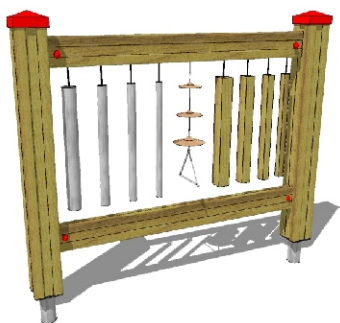

prvek 10 500,-
montáž 1 000,-

DP 042

prvek 10 500,-
montáž 1 000,-

DP 045

prvek 18 900,-
montáž 1 000,-

Domečky, písčoviště a ostatní

DP 043

prvek 18 900,- DP 044
montáž 1 000,-