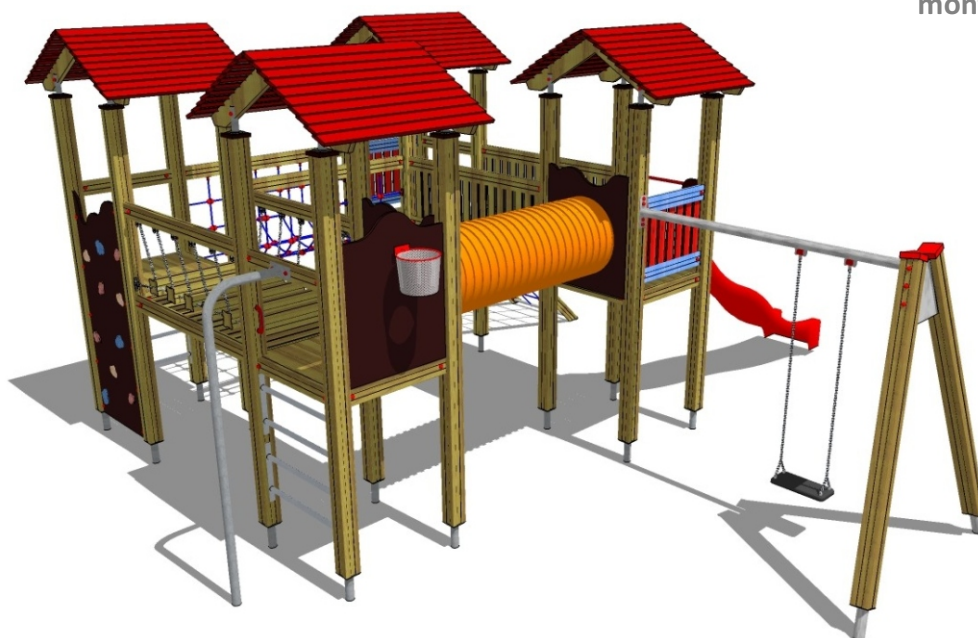

prvek 209 650,-
montáž 10 500,-

V4_B_VP

prvek 300 850,-
montáž 14 000,-

V4_B_SP

prvek 428 400,-
montáž 19 000,-

Věžové sestavy