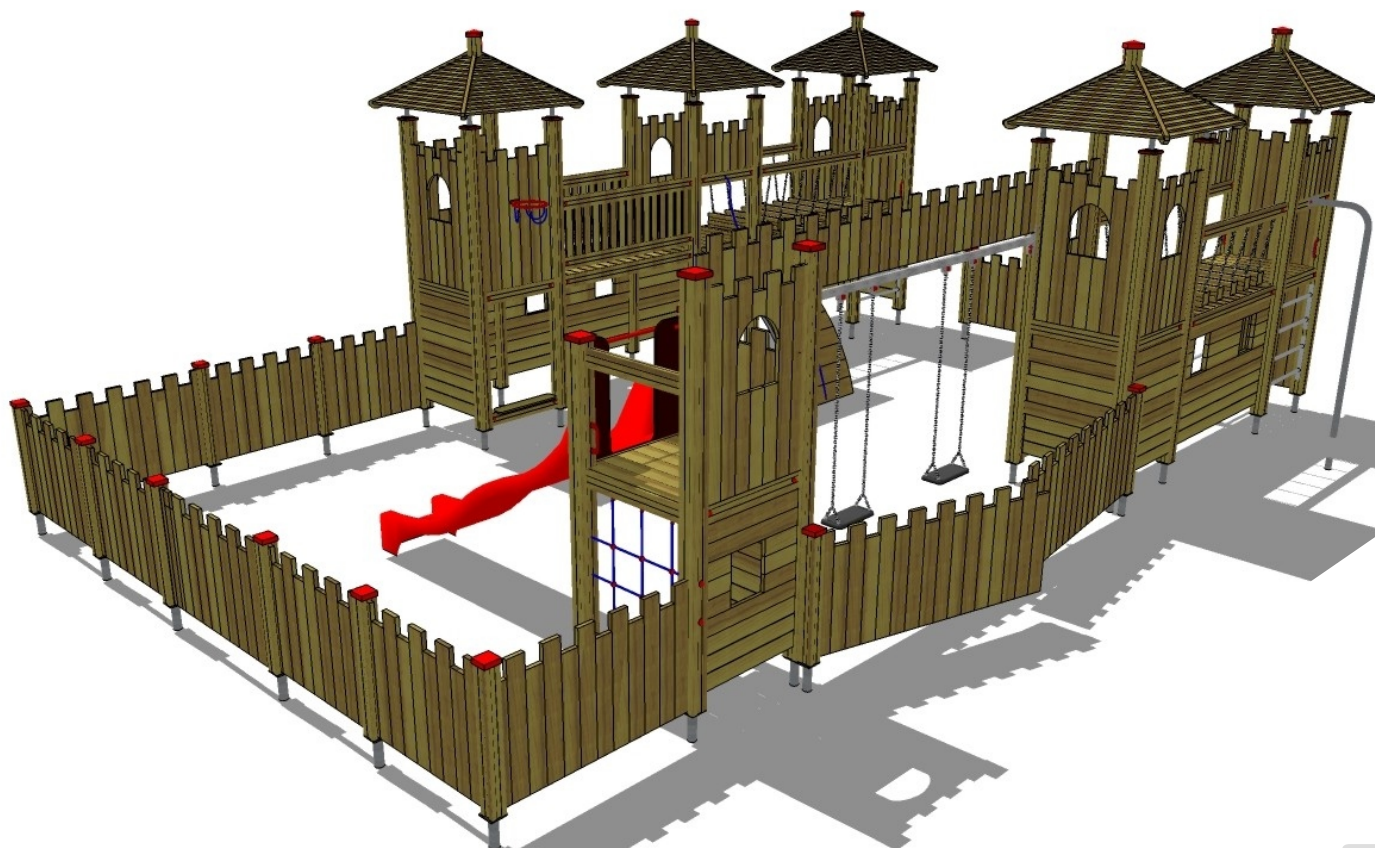

prvek 209 650,-
montáž 10 500,-

V4_B_VP

prvek 300 850,-
montáž 14 000,-

V4_B_SP

prvek 428 400,-
montáž 19 000,-

Věžové sestavy