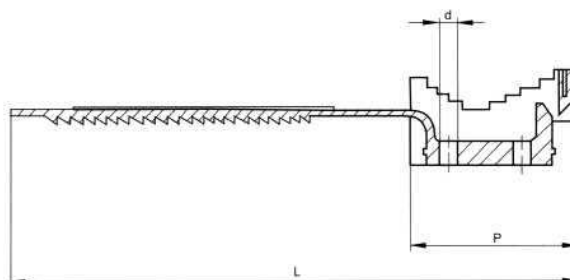

## 5.3 IZOLAČNÍ PŘÍCHYTKA

#### Provedení :

Izolační příchytky jsou vyrobeny z polyethylenu v barvě bílé nebo černé s elastickou páskou pro upevnění vodiče.

#### Použití :

Příchytky jsou určeny k montáži chráněných vodičů o  $\varnothing$  od 7,5 do 22mm. Na podklad se upevňují šroubem.

Č.	Typ	L	T	P
14000001	UP - 22	96	17	28
14000002	UP - 30	140	23	37
14000003	UP - 50	220	52	61

#### Použití :

Kabelová příchytky jsou určeny pro uchycení kabelů o průměru 28 až 50 mm.

Č. 14000004