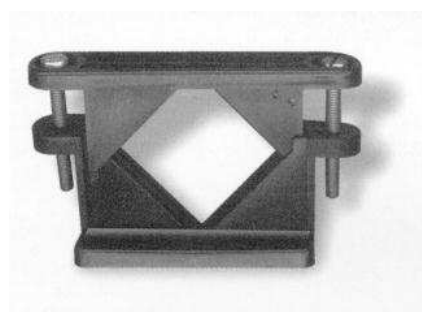

5.4 UNIVERSÁLNÍ KABELOVÁ PŘÍCHYTKA typ UKU – 50

Použití :

Kabelová příchytky jsou určeny pro uchycení kabelů o průměru 28 až 50 mm.